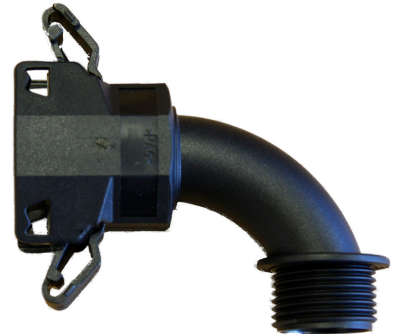

FDV

**Nippel Vinkel SEM/W21 til NW23**  
**El.nr. 1212624**

Høyde (mm)	64,5
Bredde (mm)	42,5
Lengde (mm)	74,1
Dimensjon	PG21

Enkel montering, skyv nippelen inn på røret, klem sammen holdeklørne, - ferdig. Nippelen sitter selv om røret dreies rundt. Tetningsgraden er IP 50. Ønskes ytterligere tetning kan nippelen leveres med tetningsring som øker tetthetsgraden til IP 67. Dersom nippelen ønskes demontert, gjøres dette enkelt med en skrutrekker. Halogenfri og UV-bestendig.

Materiale:	Polyamid PA6
Temperaturområde:	-40 °C til 120 °C
Halogenfri:	Ja
UV-bestendig:	Ja